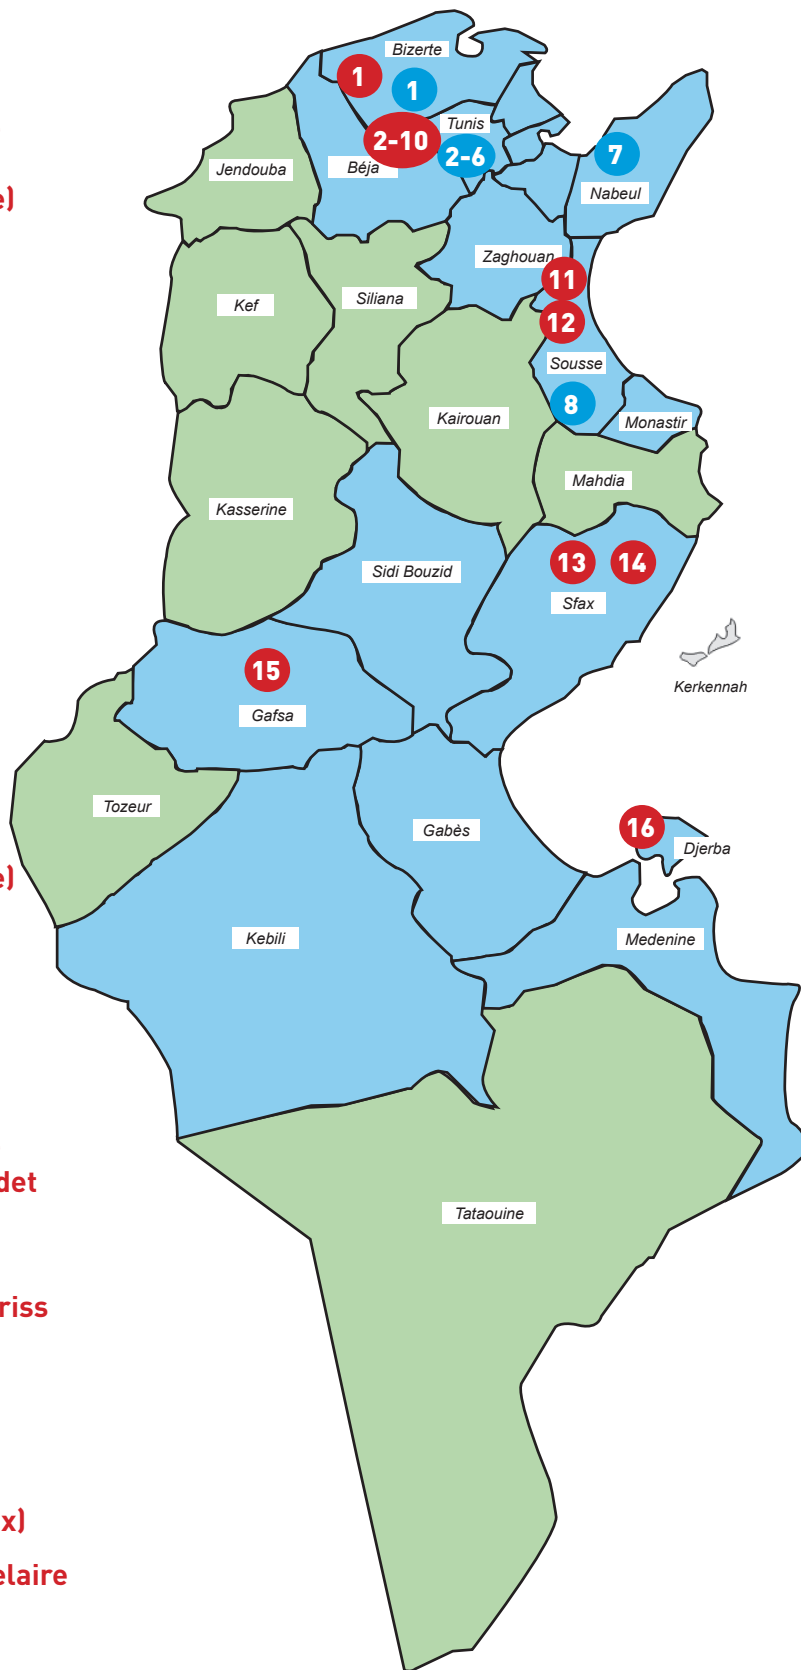

CARTE DES ÉTABLISSEMENTS D'ENSEIGNEMENT FRANÇAIS HOMOLOGUÉS EN TUNISIE

RENTRÉE
2023

Établissements partenaires

- 01- Collège
Gustave Eiffel (Bizerte)
- 02 - École Internationale
de Carthage (ISC)
(Les Jardins de Carthage)
- 03 - Groupe Scolaire
René Descartes
(Tunis / Ennasr)
- 04 - Groupe Scolaire
René Descartes
(Les Berges du Lac 2)
- 05 - Lycée Louis Pasteur
(Tunis)
- 06 - École Internationale
Française (EIF)
(Tunis - El Menzah 1)
- 07 - École Jean Jaurès
(Sidi Dhrif - La Marsa)
- 08 - École internationale
de Tunis (EIT)
(Les Jardins de Carthage)
- 09 - École Jean Racine
(Tunis - El Menzah 7)
- 10 - (ISC)
(Tunis - Les jardins
d'El Menzah)
- 11 - École Internationale
Française Alphonse Daudet
(Sousse)
- 12 - Lycée français
international MHamed Driss
LFI (Sousse)
- 13 - École Internationale
de Sfax (EIS) - (Sfax)
- 14 - École et Collège
Simone De Beauvoir (Sfax)
- 15 - École Charles Baudelaire
(Gafsa)
- 16 - École Internationale
Victor Hugo (Djerba)

Établissements en gestion directe (EGD)

- 01 - École Jean-Giono
(Bizerte)
- 02 - Lycée Pierre-Mendès-
France (Mutuelleville)
- 03 - École Robert-Desnos
(El Omrane)
- 04 - École
Georges-Brassens
(Mégrine)
- 05 - Lycée
Gustave-Flaubert
(La Marsa)
- 06 - École Paul-Verlaine
(La Marsa)
- 07 - École George-Sand
(Nabeul)
- 08 - Établissement
Français Philippe Séguin
(Sousse)

BIZERTE / DJERBA / NABEUL / GAFSA / SFAIX / SOUSSE / TUNIS / GRAND TUNIS