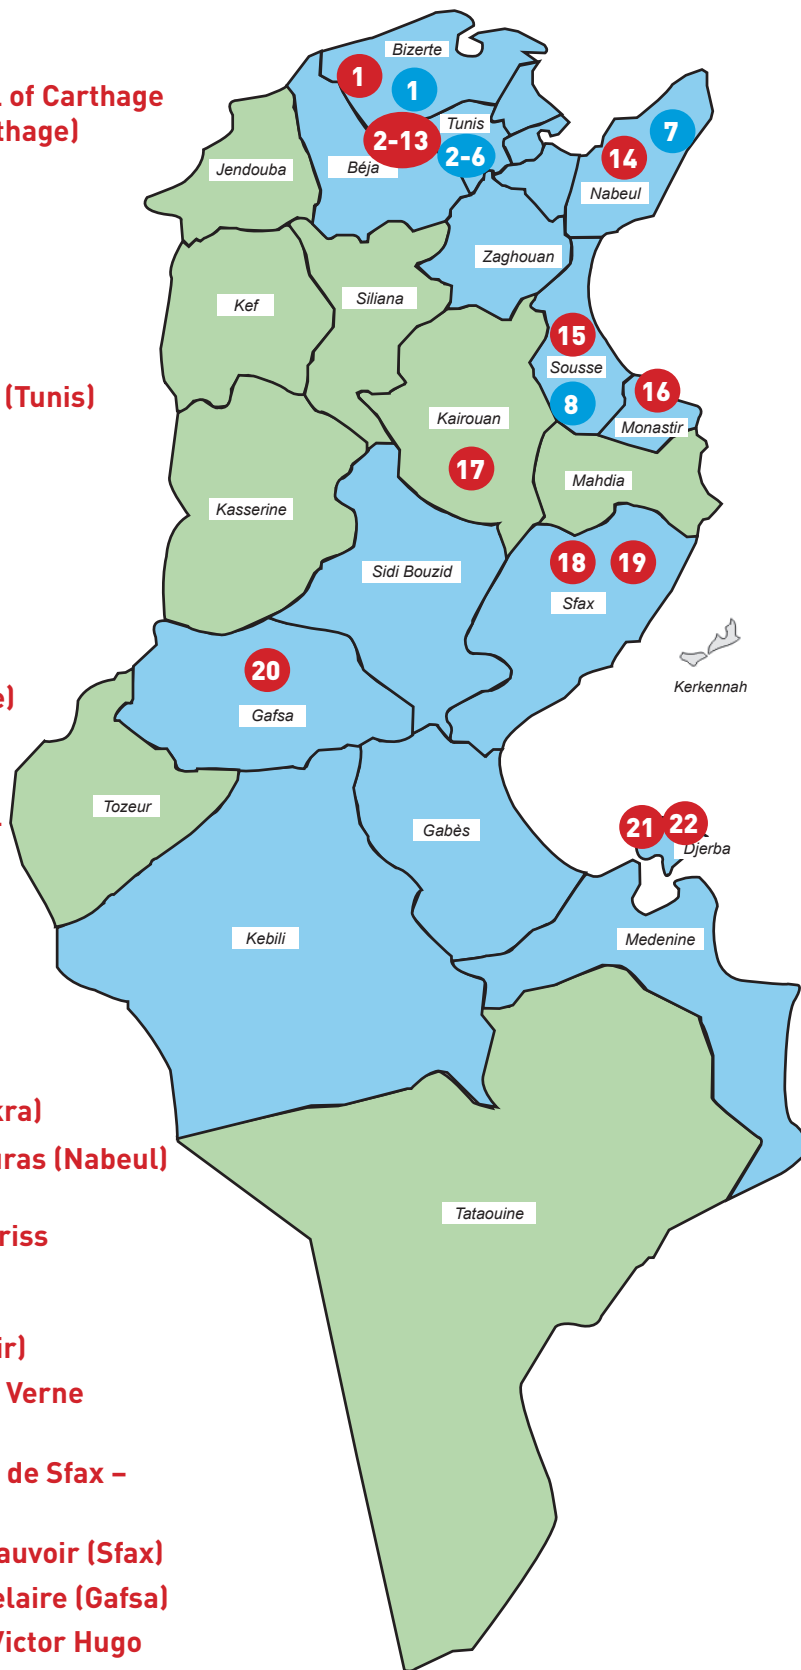

CARTE DES ÉTABLISSEMENTS D'ENSEIGNEMENT FRANÇAIS HOMOLOGUÉS EN TUNISIE

RENTRÉE 2024

Établissements partenaires

- 01 - Groupe scolaire Gustave Eiffel (Bizerte)
- 02 - International School of Carthage (ISC) (Les jardins de Carthage)
- 03 - Groupe Scolaire René Descartes (Tunis / Ennasr)
- 04 - Groupe Scolaire René Descartes (Les Berges du Lac 2)
- 05 - Lycée Louis Pasteur (Tunis)
- 06 - École Internationale Française (EIF) (Tunis - El Menzah 1)
- 07 - École Jean Jaurès (Sidi Dhrif - La Marsa)
- 08 - École internationale de Tunis (EIT) (Les Jardins de Carthage)
- 09 - École Jean Racine (Tunis - El Menzah 7)
- 10 - International School of Carthage (ISC) (Tunis, Les jardins d'el Menzah)
- 11 - École Louis Pasteur (Gammarth)
- 12 - Lycée Louis Pasteur (Gammarth)
- 13 - Groupe Scolaire Michel Foucault (La soukra)
- 14 - École Marguerite Duras (Nabeul)
- 15 - Lycée français international MHamed Driss LFI (Sousse)
- 16 - École Internationale Française - EIF (Monastir)
- 17 - Collège-Lycée Jules Verne (Kairouan)
- 18 - École internationale de Sfax - EIS (Sfax)
- 19 - École Simone De Beauvoir (Sfax)
- 20 - École Charles Baudelaire (Gafsa)
- 21 École internationale Victor Hugo (Djerba)
- 22 - Lycée français International Victor Hugo (Djerba)

Établissements en gestion directe (EGD)

- 01- École Jean-Giono (Bizerte)
- 02 - Lycée Pierre-Mendès-France (Mutuelleville)
- 03 - École Robert-Desnos (El Omrane)
- 04 - École Georges-Brassens (Mégrine)
- 05 - Lycée Gustave-Flaubert (La Marsa)
- 06 - École Paul-Verlaine (La Marsa)
- 07 - École George-Sand (Nabeul)
- 08 - Établissement Français Philippe Séguin (Sousse)

BIZERTE / DJERBA / GAFSA / GRAND TUNIS / KAIROUAN / MONASTIR / NABEUL / SFAX / SOUSSE